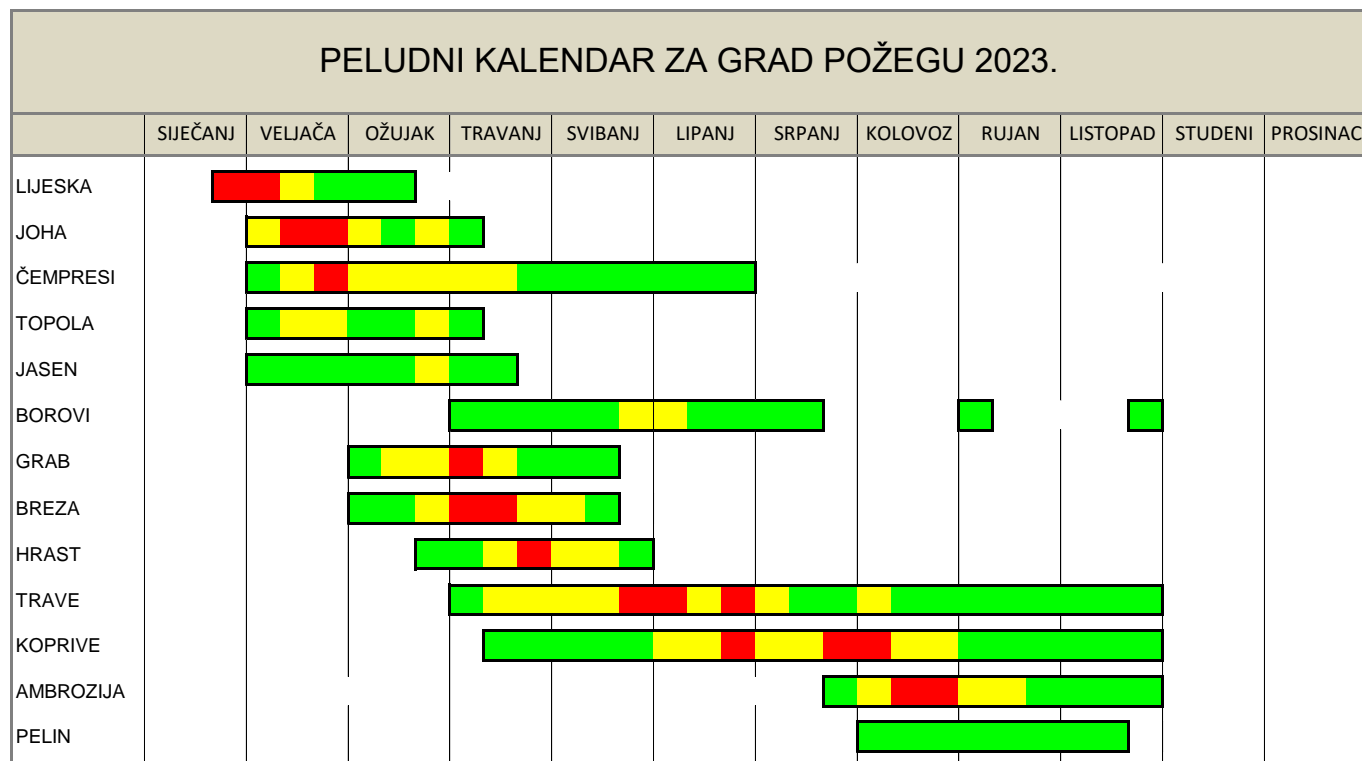

## PELUDNI KALENDAR ZA GRAD POŽEGU 2023.

### KONCENTRACIJA PELUDI

Kalendar izrađen prema izvornim podacima iz 2023. god. ZAVODA ZA JAVNO ZDRAVSTVO PSŽ